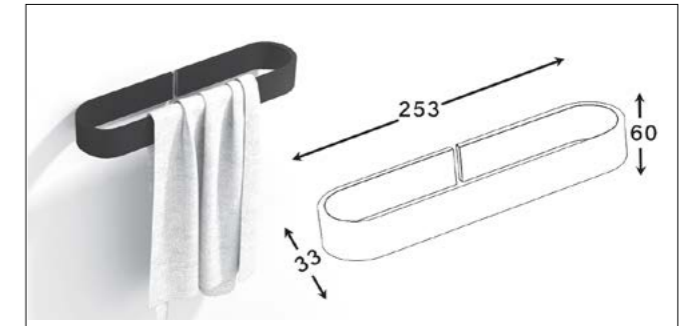

5.060.000 R

آویز لباس و حوله تک قلاب مدل A° | **S001**

13.915.000 R

هولدر دستمال توالت مدل A° | **S002**

12.650.000 R

هولدر حوله سایز کوچک مدل A° | **S003**

17.710.000 R

هولدر حوله سایز بزرگ مدل A° | **S004**