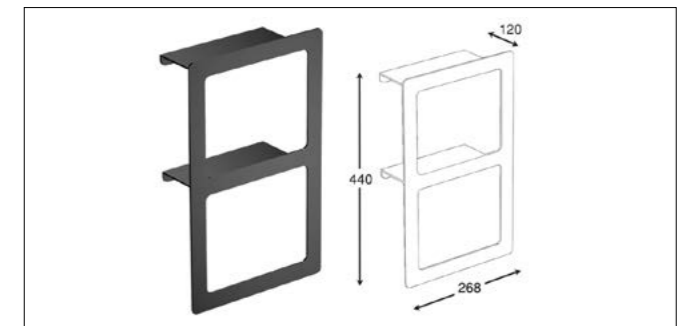

29.095.000 R

شلف حمام دو طبقه فلت مدل A1 | S015