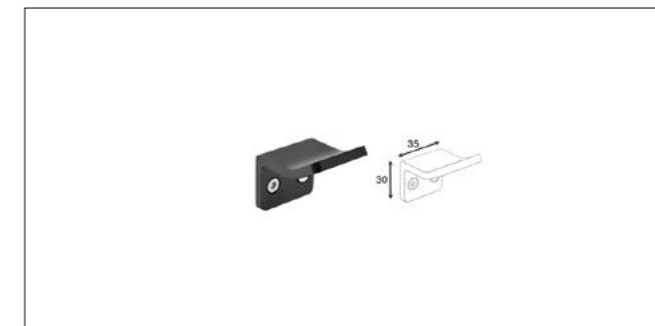

ست حمام مدل A5

3.795.000 R

S051 هولدر آویز لباس و حوله تک قلاب مدل A5