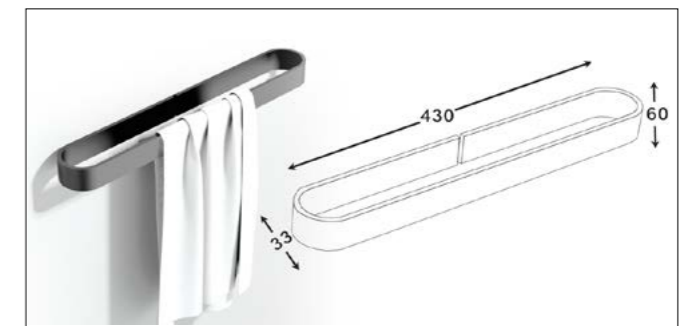

5.060.000 R

آویز لباس و حوله تک قلاب مدل A° | **S001**

13.915.000 R

هولدر دستمال توالت مدل A° | **S002**

12.650.000 R

هولدر حوله سایز کوچک مدل A° | **S003**

17.710.000 R

هولدر حوله سایز بزرگ مدل A° | **S004**