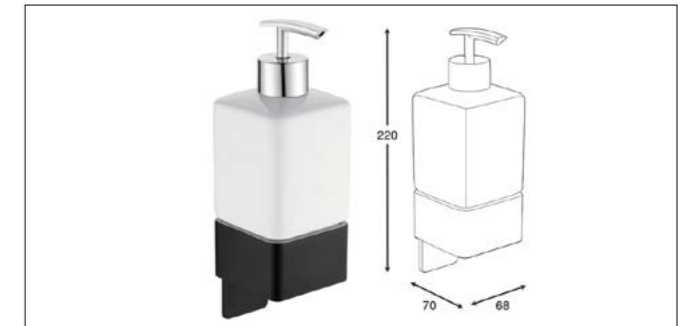

17.710.000 R | هولدر لیوانی جای مسواک و خمیردندان مدل A2 | S028

13.915.000 R | هولدر لیوانی جای مسواک و خمیردندان و ششوار مدل A2 | S029

ست حمام مدل A2

12.650.000 R | هولدر جای مایع شستشو مدل A2 | S020

10.120.000 R | هولدر جای صابونی مدل A2 | S021