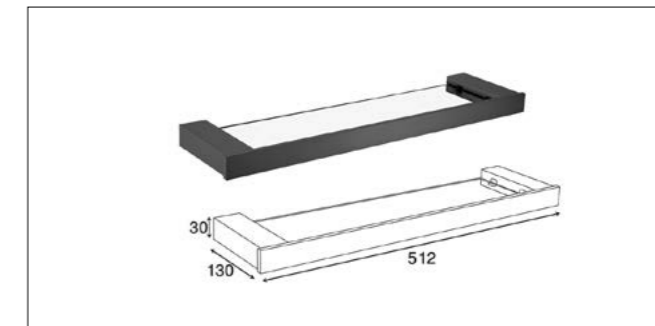

31.625.000 R

S065 شلف حمام یک طبقه ترکیبی مدل A6