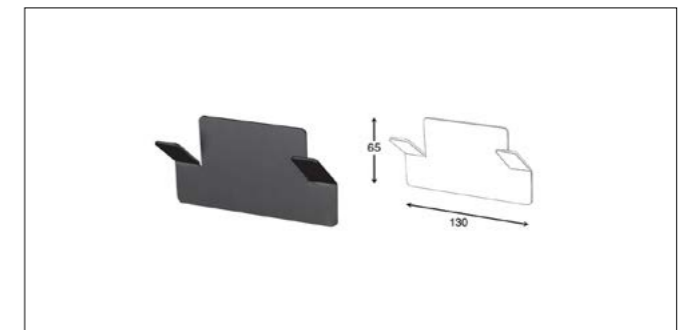

ست حمام مدل A4

5.060.000 R | هولدر آویز لباس و حوله دو قلاب مدل AF | **S041**