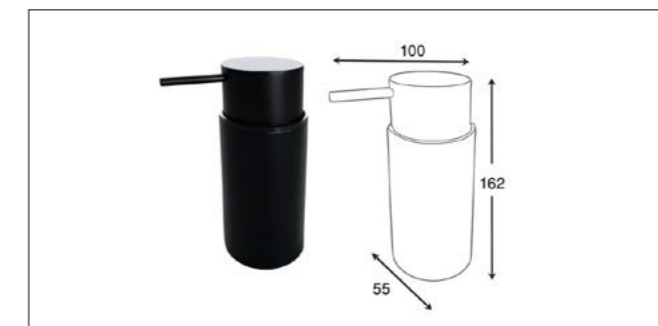

S064 هولدر جای حوله دست مدل A6

31.625.000 R

S065 شلف حمام یک طبقه ترکیبی مدل A6

ست حمام مدل A6

25.300.000 R

جای مایع روی صفحه مشکی گرد | S201

12.650.000 R

جای مسواک روی صفحه مشکی گرد | S202