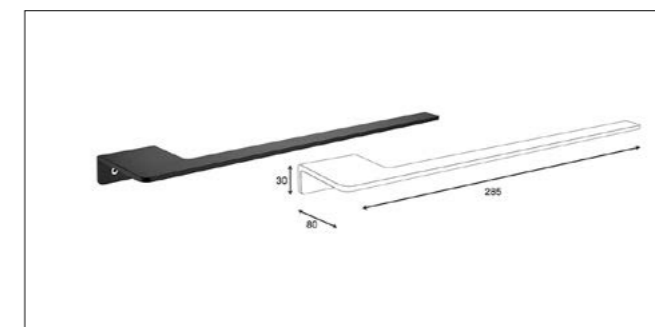

12.650.000 R

S054 هولدر جای حوله دست مدل A5