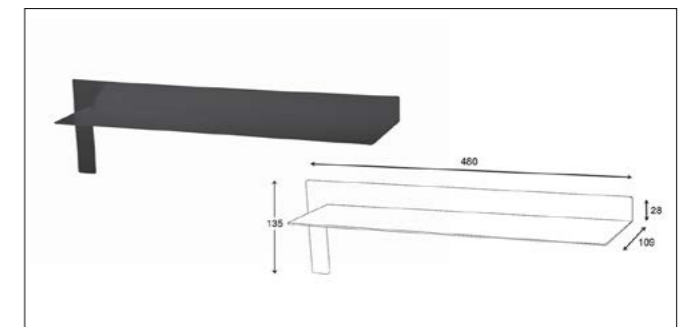

ست حمام مدل A4

5.060.000 R | هولدر آویز لباس و حوله دو قلاب مدل AF | **S041**

12.650.000 R | هولدر دستمال توالت مدل AF | **S042**

10.120.000 R | هولدر جای حوله دست مدل AF | **S043**

17.710.000 R | شلف حمام یک طبقه مدل AF | **S045**