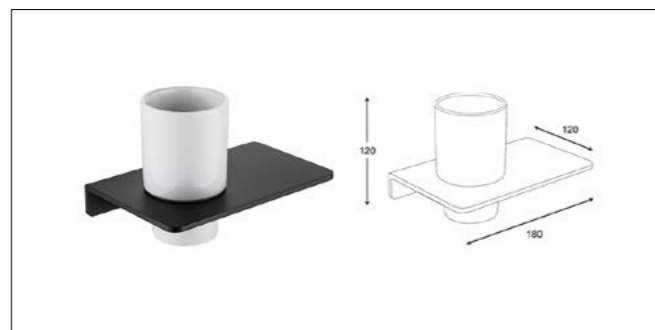

ست حمام مدل A5

27.830.000 R

S056 شلف حمام یک طبقه مدل A5

21.505.000 R

S057 هولدر برس توالیت شور مدل A5

15.180.000 R

S058 هولدر لیوانی جای مسواک و خمیر دندان مدل A5

15.180.000 R