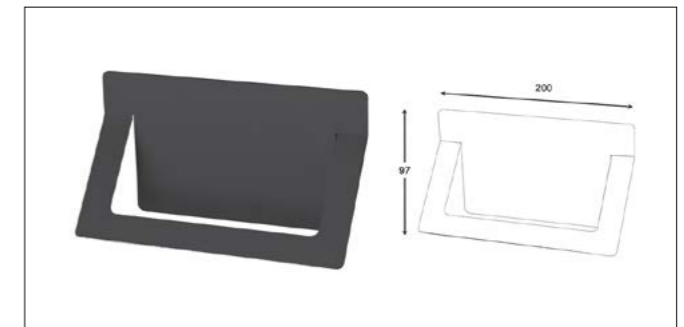

ست حمام مدل A4

5.060.000 R | هولدر آویز لباس و حوله دو قلاب مدل AF | **S041**

12.650.000 R | هولدر دستمال توالت مدل AF | **S042**

10.120.000 R | هولدر جای حوله دست مدل AF | **S043**

17.710.000 R | شلف حمام یک طبقه مدل AF | **S045**