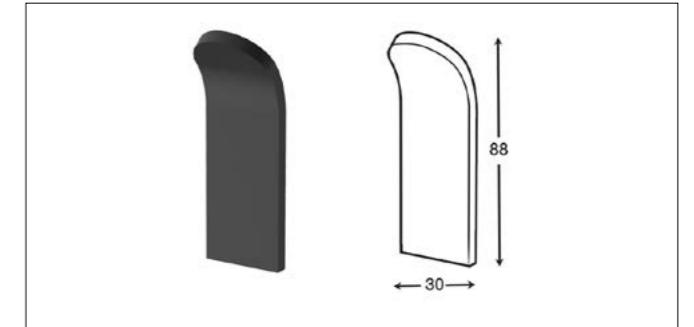

ست حمام مدل A0

5.060.000 R

آویز لباس و حوله تک قلاب مدل A° | **S001**