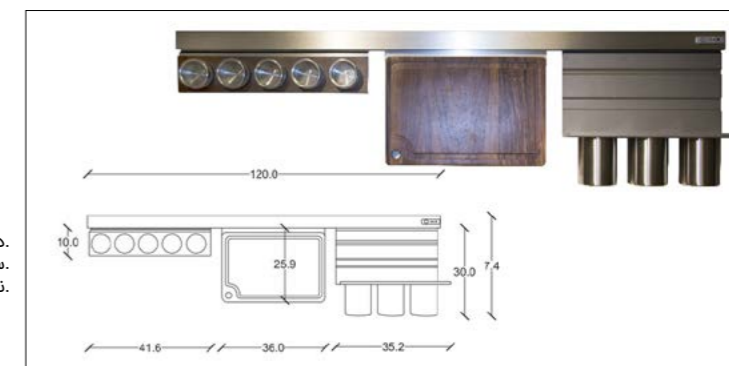

ابعاد کیسه	ابعاد فنی

تجهیزات بین کابینتی / عرض ۱۲۰

189.750.000 R | تجهیزات بین کابینت سری ۱ با عرض ۱۲۰ | **R101**

دارای لایتینگ.
سنسور موشن دیتکشن
نور سرد

189.750.000 R | تجهیزات بین کابینت سری ۲ با عرض ۱۲۰ | **R102**

دارای لایتینگ.
سنسور موشن دیتکشن
نور سرد

Accessories For Bathroom

series
Chapter S

مدل های چسبی از چسب دو طرفه Three M بی رنگ استفاده شده است و می بایست. برای سطح های صاف و بدون تکسچر استفاده شوند.

Accessories For Bathroom
Chapter S