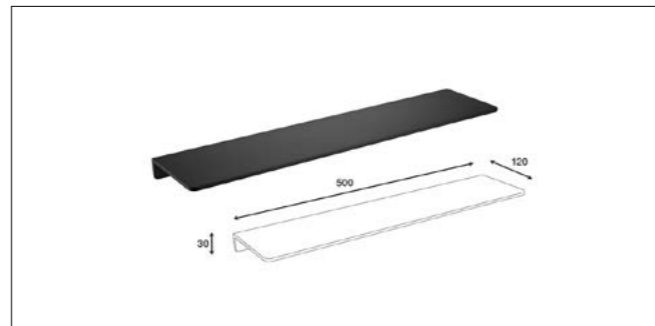

ست حمام مدل A5

27.830.000 R

S056 شلف حمام یک طبقه مدل A5