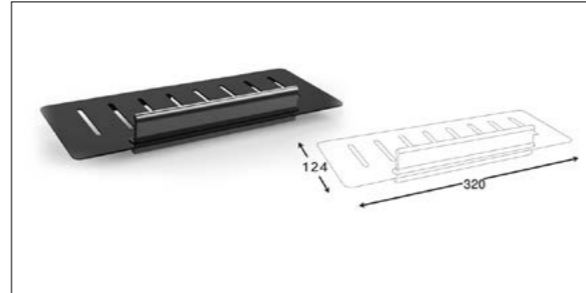

دارای لایتینگ.
سنسور موشن دیتکشن
نور سرد

Accessories For Bathroom

series
Chapter S

مدل های چسبی از چسب دو طرفه Three M بی رنگ استفاده شده است و می بایست. برای سطح های صاف و بدون تکسچر استفاده شوند.

Accessories For Bathroom
Chapter S

ست حمام مدل A0

21.505.000 R

شلف حمام فلت یک طبقه مدل A° | **S006**

17.710.000 R

شلف حمام مستطیل مشبک یک طبقه مدل A° | **S007**

17.710.000 R

شلف حمام مثلث یک طبقه کنج مدل A° | **S008**

ست حمام مدل A0