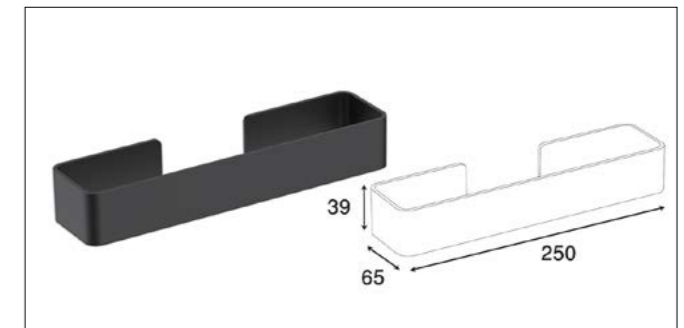

10.120.000 R | هولدر حوله دست رینگ بسته کوچک مدل A2 | S024