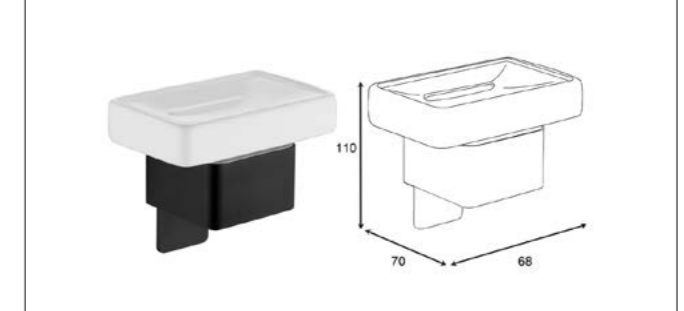

17.710.000 R | هولدر لیوانی جای مسواک و خمیردندان مدل A2 | S028

13.915.000 R | هولدر لیوانی جای مسواک و خمیردندان و ششوار مدل A2 | S029

ست حمام مدل A2

12.650.000 R | هولدر جای مایع شستشو مدل A2 | S020

10.120.000 R | هولدر جای صابونی مدل A2 | S021