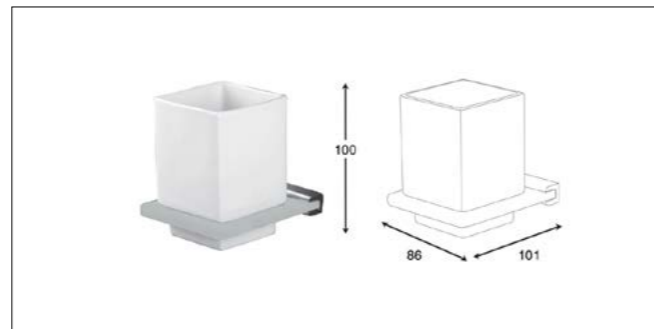

S036 شلف حمام یک طبقه مدل A3

21.505.000 R

S037 هولدر برس توالت شور مدل A3

12.650.000 R

S038 هولدر لیوانی جای مسواک و خمیر دندان مدل A3

ست حمام مدل A3

17.710.000 R

S030 هولدر جای مایع شستشو مدل A3