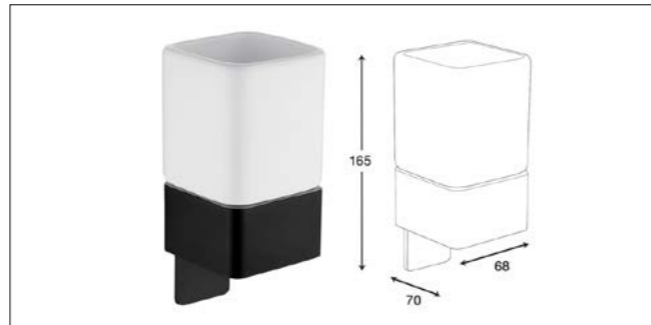

17.710.000 R | هولدر لیوانی جای مسواک و خمیردندان مدل A2 | S028