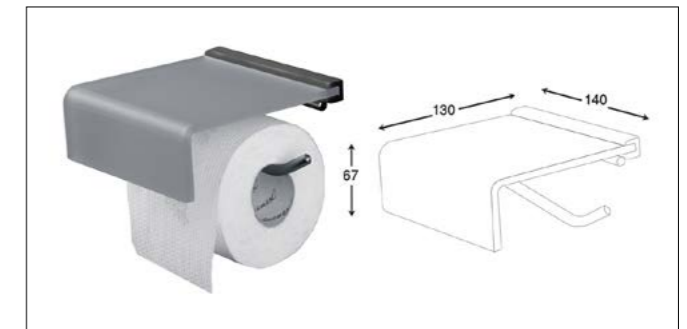

13.915.000 R

S032 هولدر دستمال توالت مدل A3