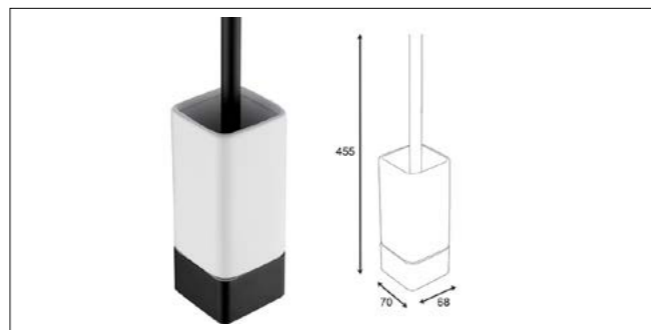

24.035.000 R

شلف حمام مشبک یک طبقه مدل A° | **S005**

ست حمام مدل A2

13.915.000 R | هولدر حوله دست رینگ بسته بزرگ مدل A2 | S025

15.180.000 R | شلف حمام رینگ بسته یک طبقه مدل A2 | S026

17.710.000 R | هولدر برس توالت شور مدل A2 | S027