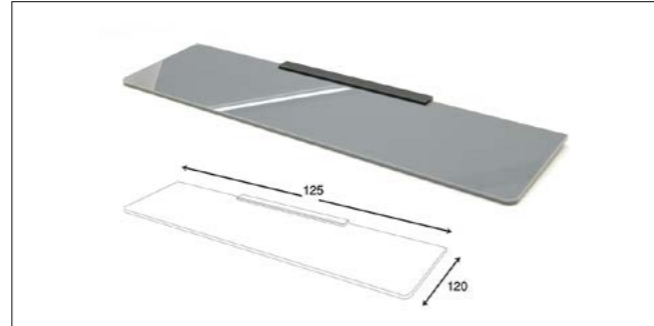

ست حمام مدل A3

22.770.000 R

S036 شلف حمام یک طبقه مدل A3