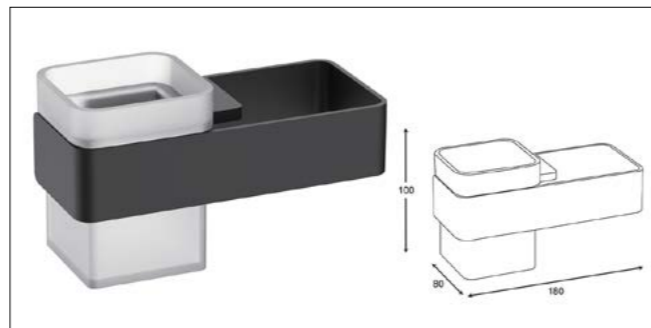

13.915.000 R | هولدر لیوانی جای مسواک و خمیردندان و ششوار مدل A2 | S029