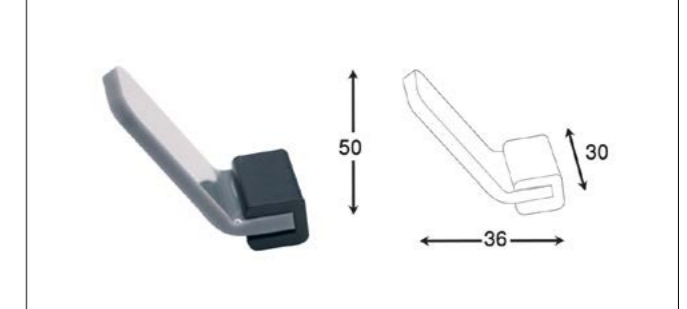

6.325.000 R

S031 آویز لباس و حوله تک قلاب مدل A3