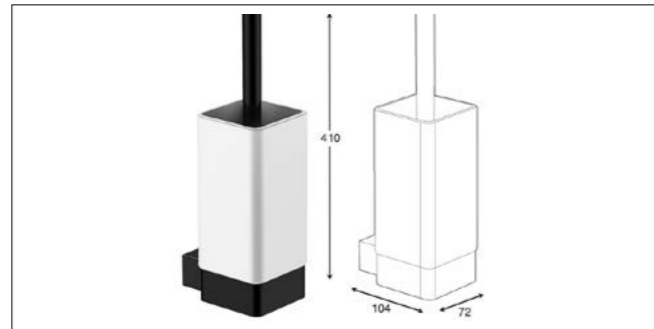

ست حمام مدل A1

18.975.000 R

هولدر برس توالت شور مدل A1 | S017