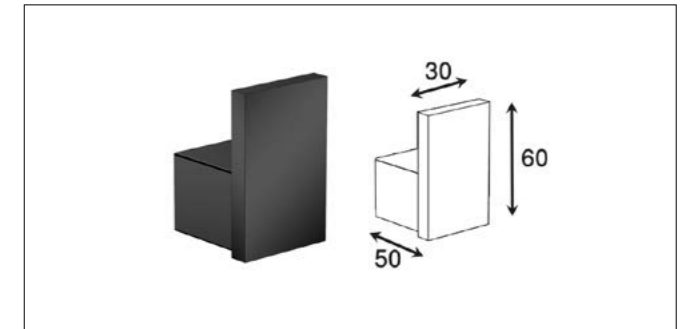

12.650.000 R | هولدر برس توالت شور مدل AF | **S047**

ست حمام مدل A1

18.975.000 R

هولدر برس توالت شور مدل A1 | S017

7.590.000 R

آویز لباس و حوله تک قلاب مدل A1 | S011

12.650.000 R

هولدر دستمال توالت مدل A1 | S012