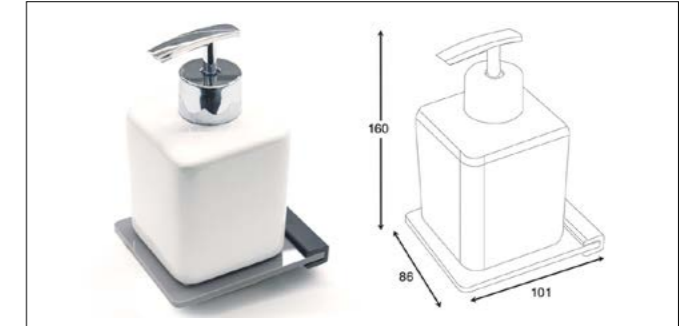

S036 شلف حمام یک طبقه مدل A3

21.505.000 R

S037 هولدر برس توالت شور مدل A3

12.650.000 R

S038 هولدر لیوانی جای مسواک و خمیر دندان مدل A3

ست حمام مدل A3

17.710.000 R

S030 هولدر جای مایع شستشو مدل A3