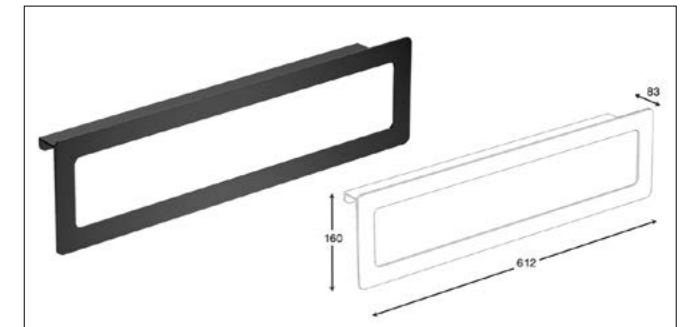

22.770.000 R

هولدر حوله دست مدل A1 | S013