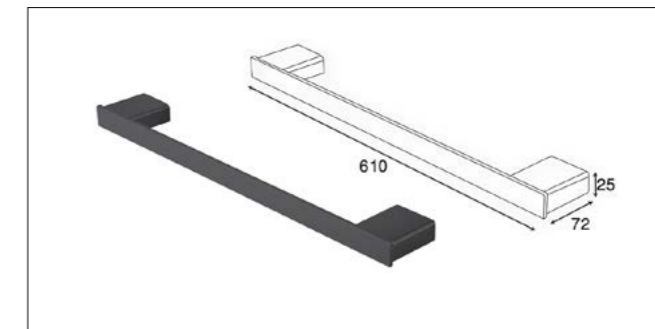

22.770.000 R

S064 هولدر جای حوله دست مدل A6