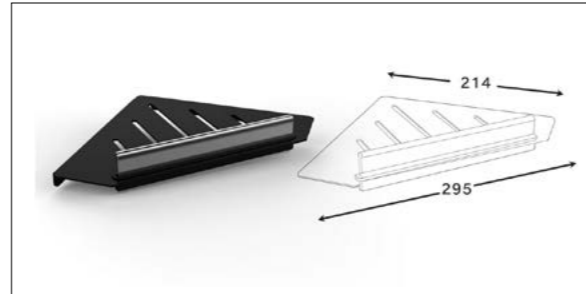

دارای لایتینگ.
سنسور موشن دیتکشن
نور سرد

Accessories For Bathroom

series
Chapter S

مدل های چسبی از چسب دو طرفه Three M بی رنگ استفاده شده است و می بایست. برای سطح های صاف و بدون تکسچر استفاده شوند.

Accessories For Bathroom
Chapter S

ست حمام مدل A0

21.505.000 R

شلف حمام فلت یک طبقه مدل A° | **S006**

17.710.000 R

شلف حمام مستطیل مشبک یک طبقه مدل A° | **S007**

17.710.000 R

شلف حمام مثلث یک طبقه کنج مدل A° | **S008**

ست حمام مدل A0