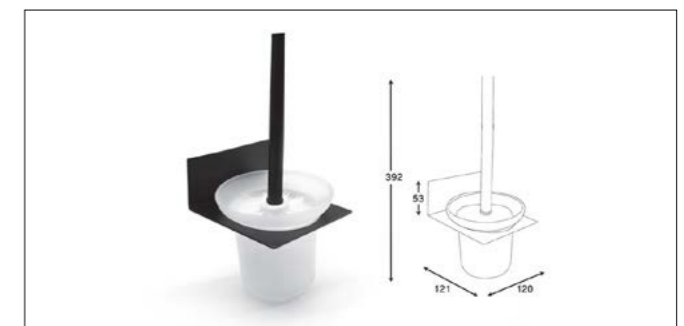

12.650.000 R | هولدر برس توالت شور مدل AF | **S047**