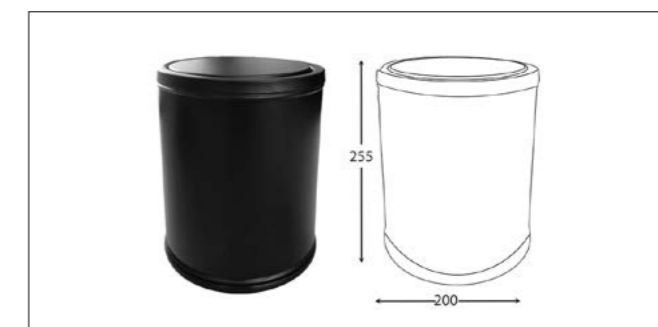

50.600.000 R

سطل سرویس بهداشتی مشکی گرد درب الکلنگی | S501