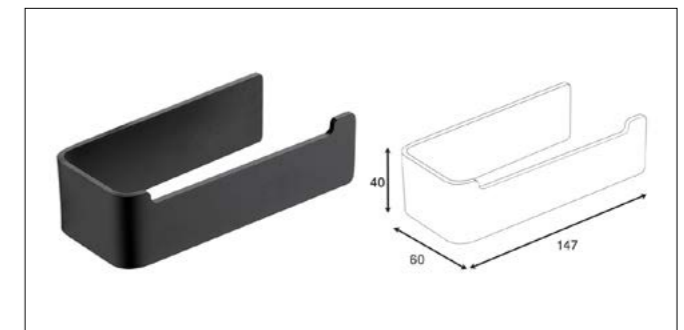

8.855.000 R | هولدر دستمال توالت مدل A2 | S022