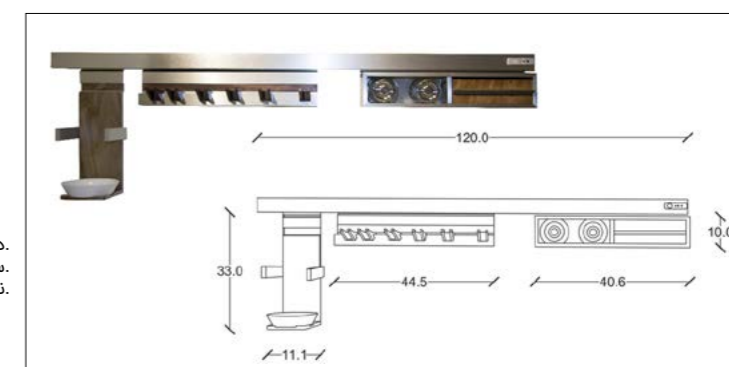

189.750.000 R | تجهیزات بین کابینت سری ۲ با عرض ۱۲۰ | **R102**

دارای لایتینگ.
سنسور موشن دیتکشن
نور سرد