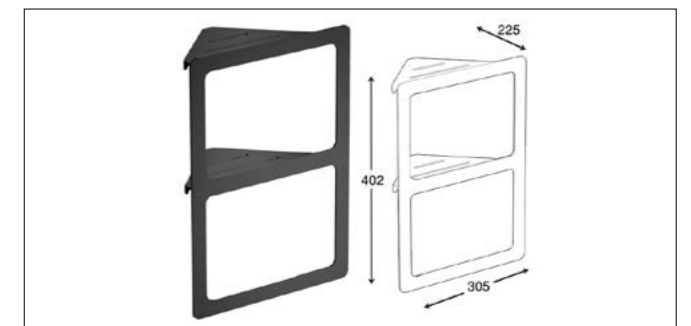

22.770.000 R

هولدر حوله دست مدل A1 | S013

29.095.000 R

شلف حمام دو طبقه فلت مدل A1 | S015

35.420.000 R

شلف حمام دو طبقه کنج مدل A1 | S016

ست حمام مدل A3

22.770.000 R