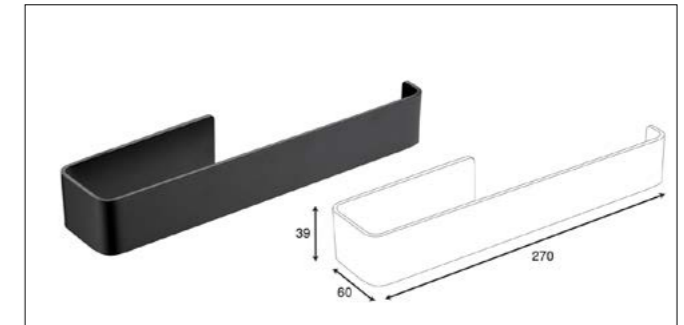

10.120.000 R | هولدر حوله دست یک طرفه باز مدل A2 | S023