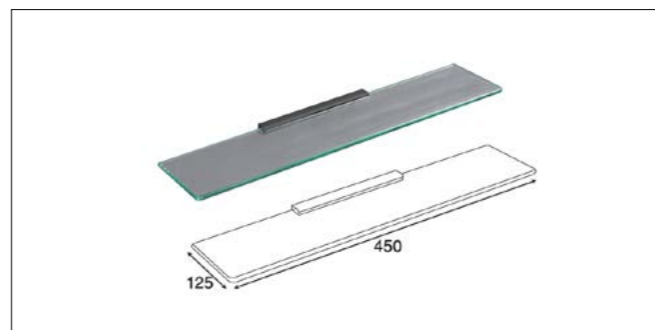

12.650.000 R

S054 هولدر جای حوله دست مدل A5

31.625.000 R

S055 هولدر جای دستمال توالیت به همراه جای مجله مدل A5

ست حمام مدل A6

12.650.000 R

S066 شلف حمام یک طبقه شیشه ای مدل A6

22.770.000 R