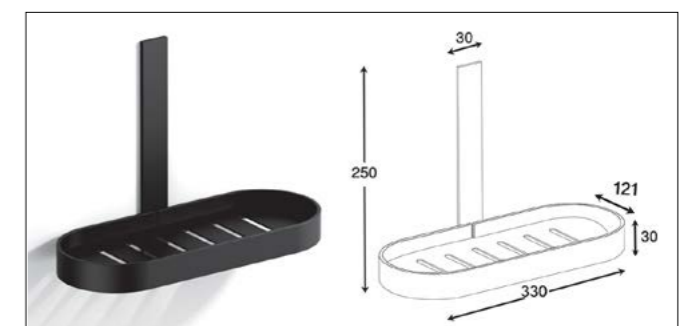

24.035.000 R

شلف حمام مشبک یک طبقه مدل A° | **S005**