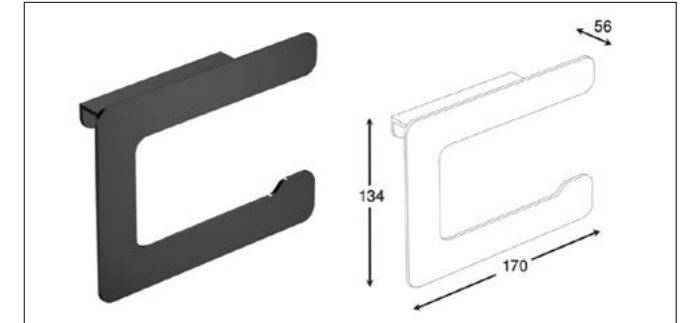

12.650.000 R | هولدر برس توالت شور مدل AF | **S047**

ست حمام مدل A1

18.975.000 R

هولدر برس توالت شور مدل A1 | S017

7.590.000 R

آویز لباس و حوله تک قلاب مدل A1 | S011

12.650.000 R

هولدر دستمال توالت مدل A1 | S012