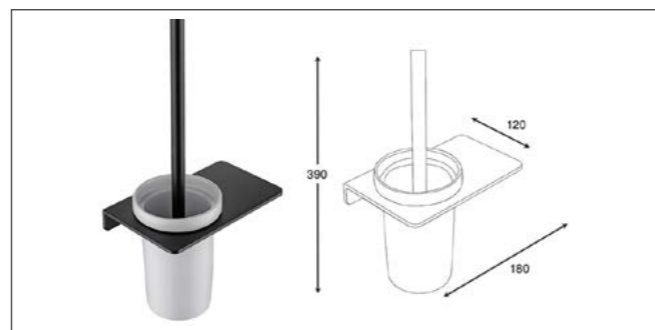

ست حمام مدل A5

27.830.000 R

S056 شلف حمام یک طبقه مدل A5

21.505.000 R

S057 هولدر برس توالیت شور مدل A5

15.180.000 R

S058 هولدر لیوانی جای مسواک و خمیر دندان مدل A5

15.180.000 R