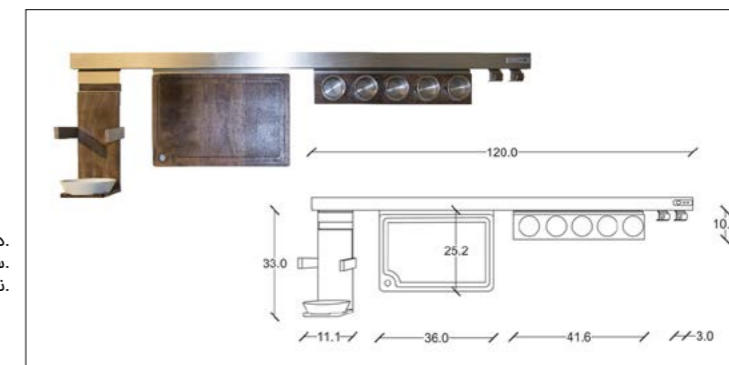

ابعاد کیسه	ابعاد فنی

تجهیزات بین کابینتی / عرض ۱۲۰

189.750.000 R | تجهیزات بین کابینت سری ۱ با عرض ۱۲۰ | **R101**

دارای لایتینگ.
سنسور موشن دیتکشن
نور سرد

189.750.000 R | تجهیزات بین کابینت سری ۲ با عرض ۱۲۰ | **R102**