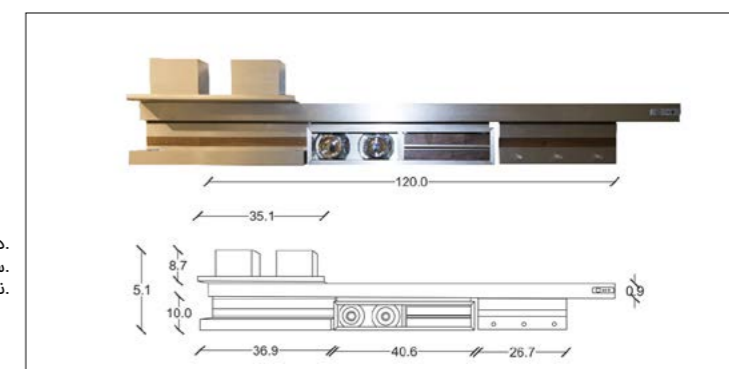

189.750.000 R | تجهیزات بین کابینت سری ۳ با عرض ۱۲۰ | **R103**

دارای لایتینگ.
سنسور موشن دیتکشن
نور سرد