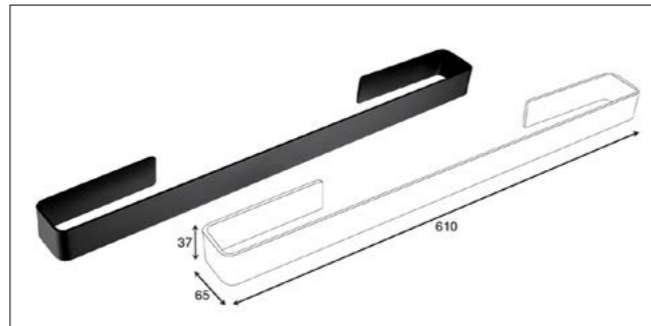

ست حمام مدل A2

13.915.000 R | هولدر حوله دست رینگ بسته بزرگ مدل A2 | S025