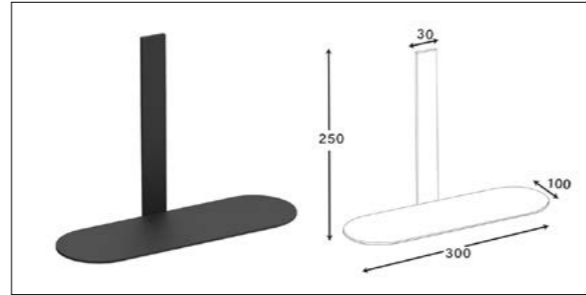

ست حمام مدل A0

21.505.000 R

شلف حمام فلت یک طبقه مدل A° | **S006**