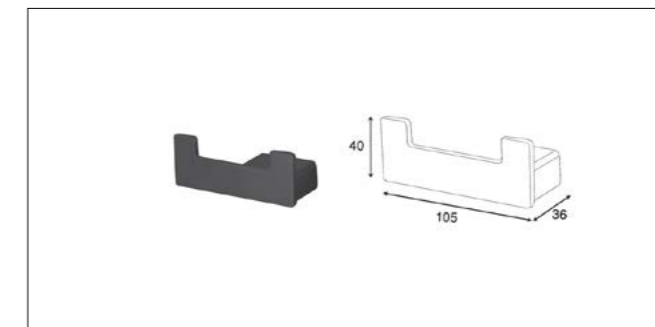

S067 هولدر برس توالت شور مدل A6

10.120.000 R

S061 هولدر آویز لباس و حوله تک قلاب مدل A6

10.120.000 R

S062 هولدر آویز لباس و حوله دو قلاب مدل A6

15.180.000 R

S063 هولدر دستمال توالت مدل A6

22.770.000 R