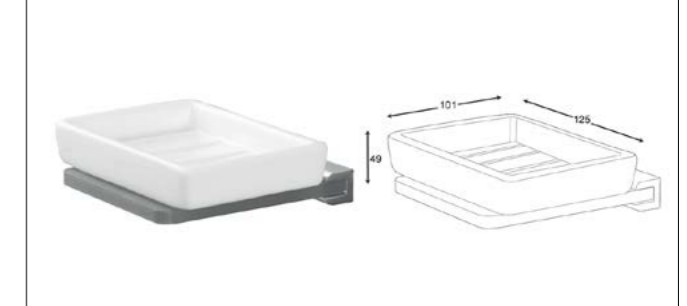

6.325.000 R

S031 آویز لباس و حوله تک قلاب مدل A3

13.915.000 R

S032 هولدر دستمال توالت مدل A3

12.650.000 R

S033 هولدر جای صابونی مدل A3

21.505.000 R

S034 هولدر جای حوله دست مدل A3