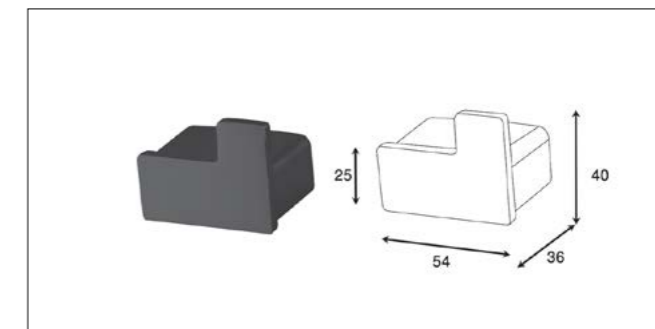

10.120.000 R

S061 هولدر آویز لباس و حوله تک قلاب مدل A6