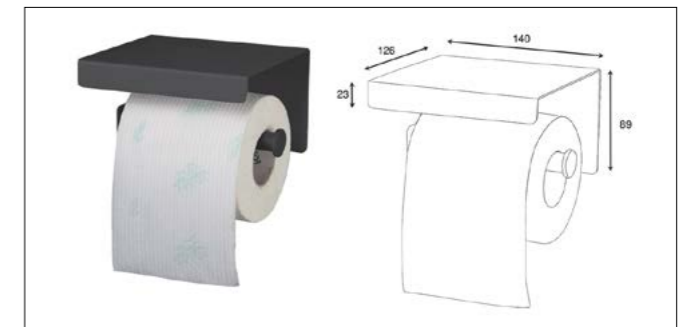

12.650.000 R | هولدر دستمال توالت مدل AF | **S042**