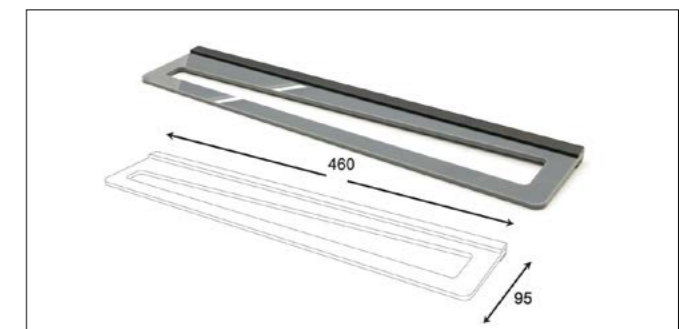

6.325.000 R

S031 آویز لباس و حوله تک قلاب مدل A3

13.915.000 R

S032 هولدر دستمال توالت مدل A3

12.650.000 R

S033 هولدر جای صابونی مدل A3

21.505.000 R

S034 هولدر جای حوله دست مدل A3