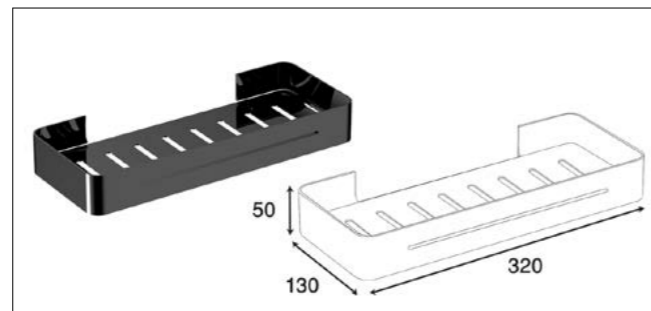

24.035.000 R

شلف حمام مشبک یک طبقه مدل A° | **S005**

ست حمام مدل A2

13.915.000 R | هولدر حوله دست رینگ بسته بزرگ مدل A2 | S025

15.180.000 R | شلف حمام رینگ بسته یک طبقه مدل A2 | S026

17.710.000 R | هولدر برس توالت شور مدل A2 | S027