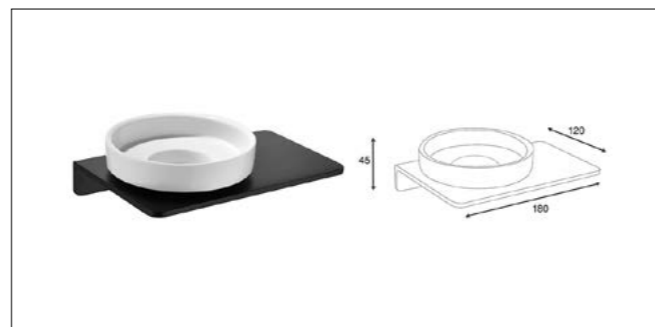

15.180.000 R

S059 هولدر جای صابونی مدل A5