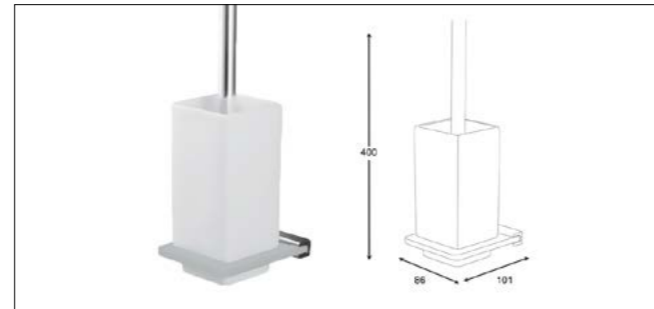

21.505.000 R

S037 هولدر برس توالت شور مدل A3