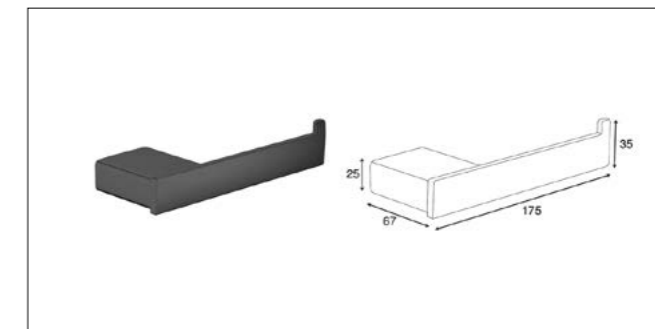

S067 هولدر برس توالت شور مدل A6

10.120.000 R

S061 هولدر آویز لباس و حوله تک قلاب مدل A6

10.120.000 R

S062 هولدر آویز لباس و حوله دو قلاب مدل A6

15.180.000 R

S063 هولدر دستمال توالت مدل A6

22.770.000 R